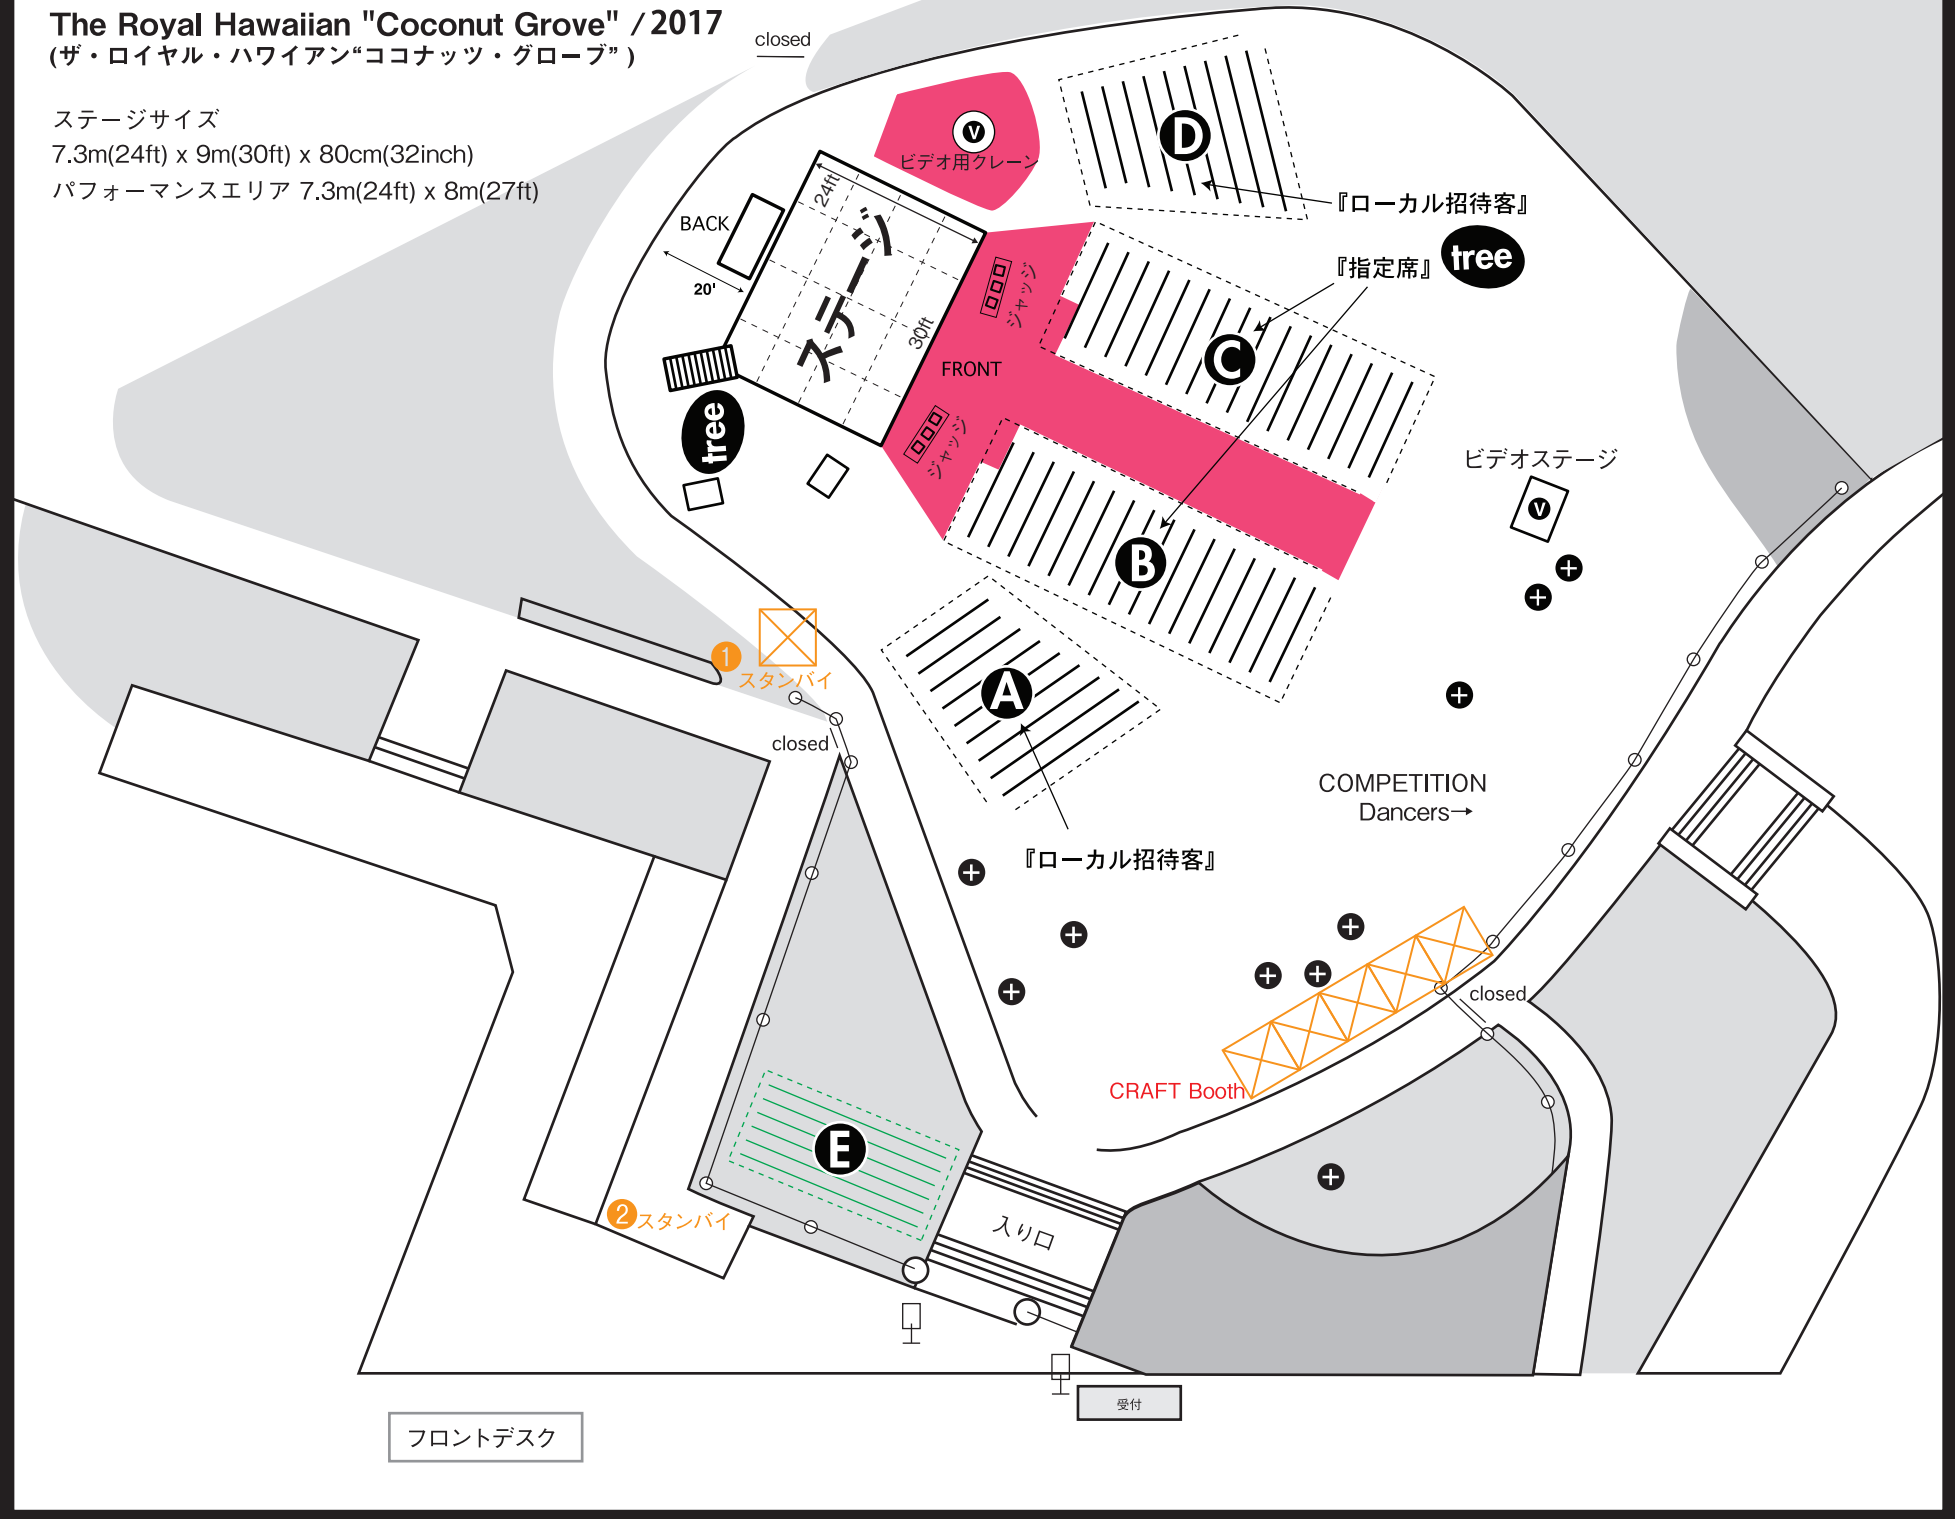

The Royal Hawaiian "Coconut Grove" / 2017
 (ザ・ロイヤル・ハワイアン「ココナッツ・グローブ」)

ステージサイズ
 7.3m(24ft) x 9m(30ft) x 80cm(32inch)
 パフォーマンスエリア 7.3m(24ft) x 8m(27ft)

フロントデスク

受付

入り口

2 スタンバイ

1 スタンバイ

closed

ビデオステージ

COMPETITION
Dancers →

CRAFT Booth

『ローカル招待客』

『ローカル招待客』

指定席 tree

ビデオ用クレーン

BACK

FRONT

ステージ

ジャック

ジャック

tree

tree

closed

closed